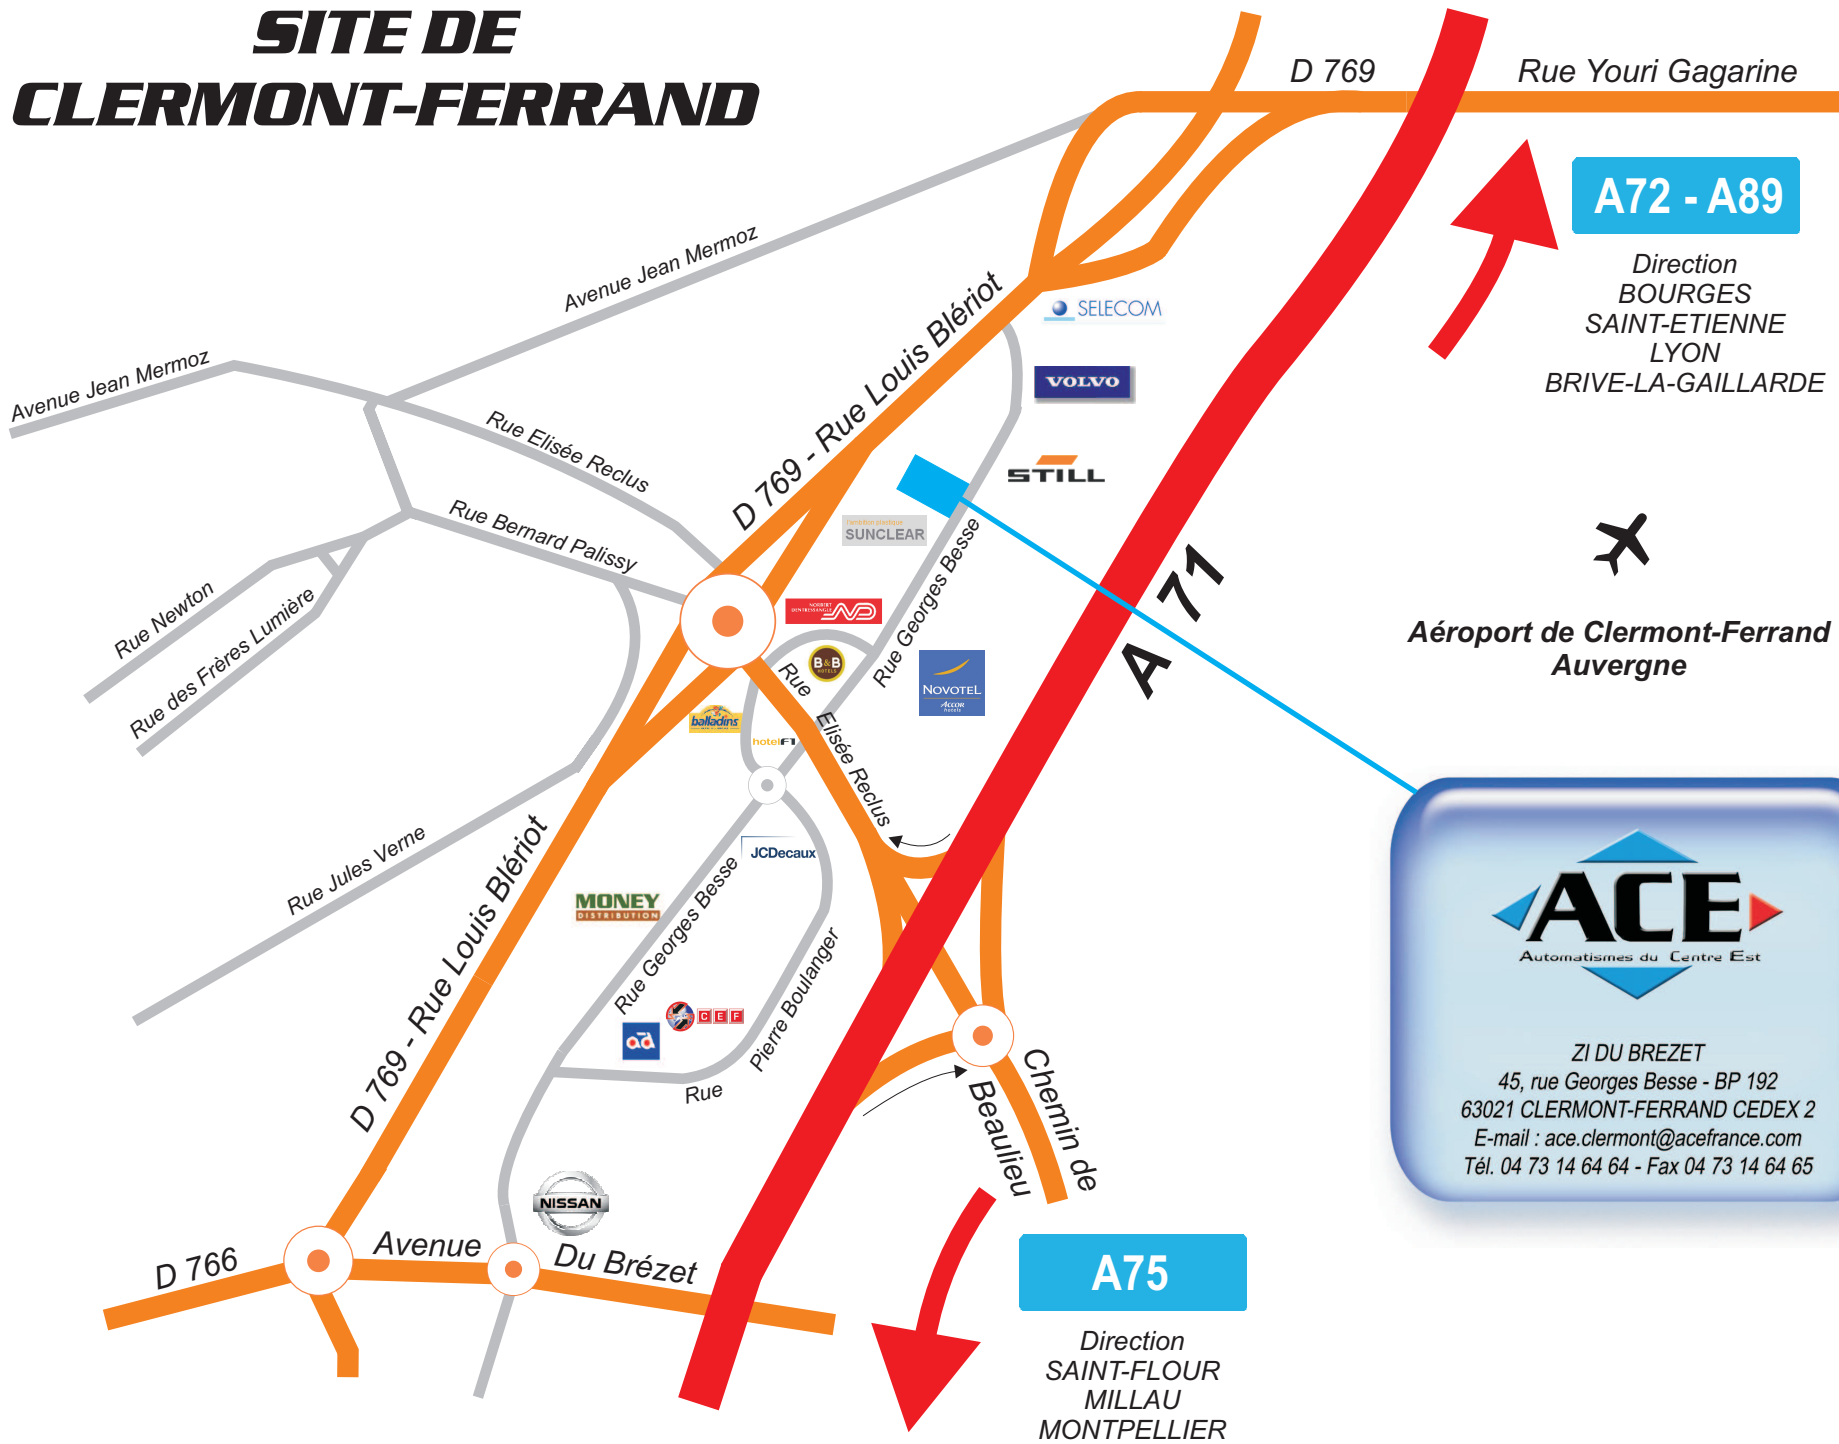

SITE DE CLERMONT-FERRAND

A72 - A89

Direction
BOURGES
SAINT-ETIENNE
LYON
BRIVE-LA-GAILLARDE

Aéroport de Clermont-Ferrand
Auvergne

ACE
Automatismes du Centre Est

ZI DU BREZET
45, rue Georges Besse - BP 192
63021 CLERMONT-FERRAND CEDEX 2
E-mail : ace.clermont@acefrance.com
Tél. 04 73 14 64 64 - Fax 04 73 14 64 65

A75

Direction
SAINT-FOUR
MILLAU
MONTPELLIER